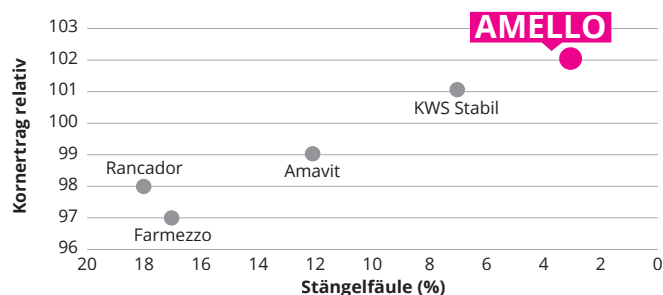

MAIS MADE BY MITTELSTAND

Profitieren Sie bei der IG MAIS von leistungsstarker und standortangepasster mittelständischer Maiszüchtung aus Österreich und Frankreich. Wir selektieren in Deutschland für Sie die leistungsstärksten Hybriden aus den Züchtungsprogrammen unserer Gesellschafter bereits 2 Jahre vor der Zulassung heraus.

AMELLO ÖKO

FRÜH IM KORN & TOP IN DER MASSE

- Ausgezeichnete Jugendentwicklung
- Sehr hohe TM-Erträge (Pflanzenlänge 9*)
- Hohe Energieleistung pro ha
- Sehr hohe Kornerträge bei sehr früher Reife
- Hohe Flexibilität im Anbau durch seltene Reifespreezung

*Beschreibende Sortenliste 2020

ÖKO-LSV KÖRNERMAIS

Quelle: LfL Bayern, LSV ÖKO-Körnermais 2019, Standort Niederschönenfeld, 100 = Mittelwert aller Sorten von K 200-K 250, dargestellt sind Sorten bis Körnermaisreife K 220 (Reifegruppe früh).

CODITANK ÖKO

FÜLLT DAS SILO SICHER AUF!

- Sehr gute Jugendentwicklung, frühe sichere Reife
- Blattreich mit ausgezeichneter Standfestigkeit
- Sehr hoher Stärke- sowie Energiegehalt
- Ausgesprochen gute Gesamtpflanzenverdaulichkeit
- Sehr gute Resistenzen gegenüber Blattkrankheiten und Fusarium

PERRERO ÖKO

FÄNGT DEN ERTRAG SICHER EIN

- Rasche Jugendentwicklung
- Gute Kältetoleranz
- Hoher Stärkegehalt und gute Verdaulichkeit
- Gute Energieleistung pro Hektar
- Hohe Kolbengesundheit